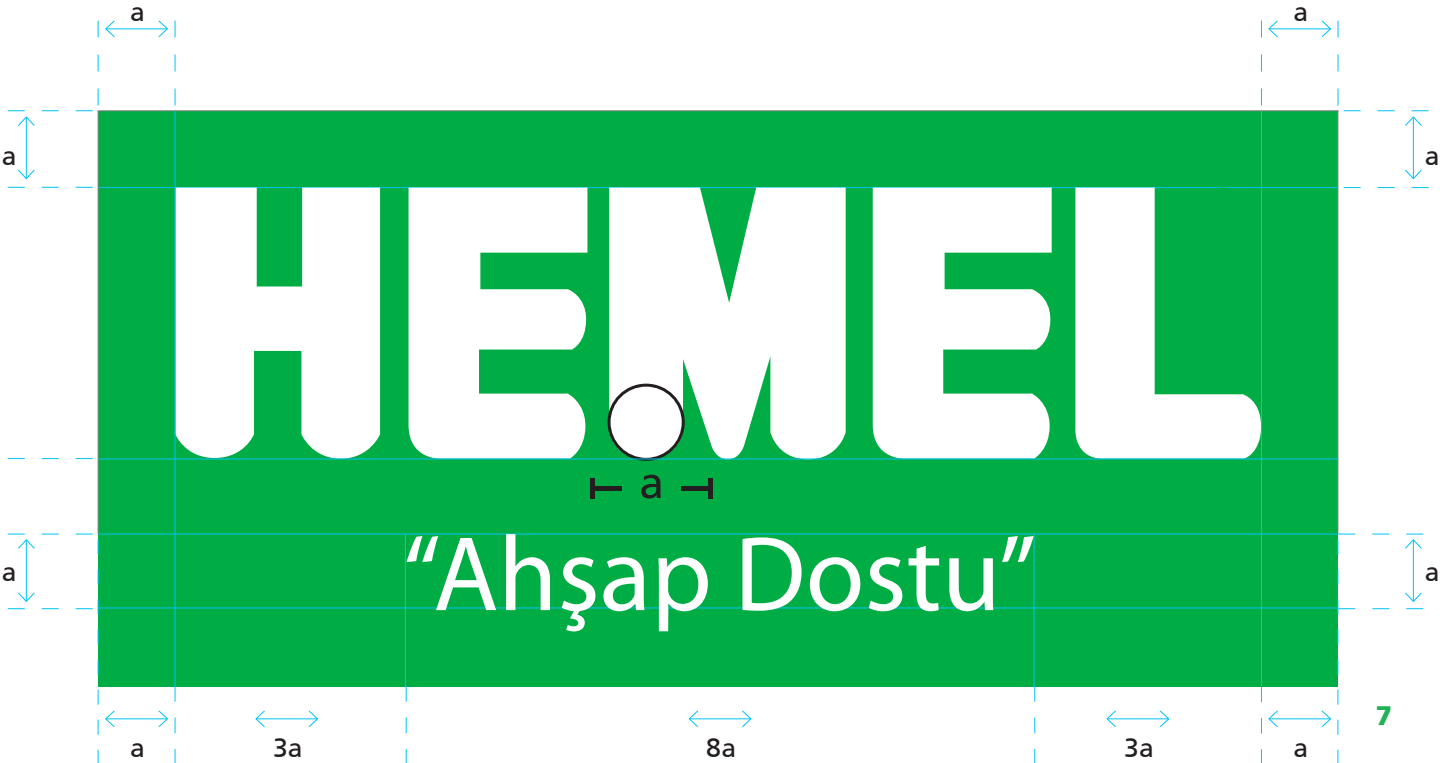

1.3 Proporsiyon Sloganlı Kullanım

Her türlü kullanımda logonun çevresinde bulunan yazı, çizim, şekil, resim vb. öğeler ile arasında en az altta belirtilen ölçülerde aralık olması gereklidir. Görsel kimlikteki bütünlüğün sürekliliği için, burada açıklanan kurallara, logo güvenlik alanlarına uyulması ve uygulamaların titizlikle kontrol edilmesi gereklidir.