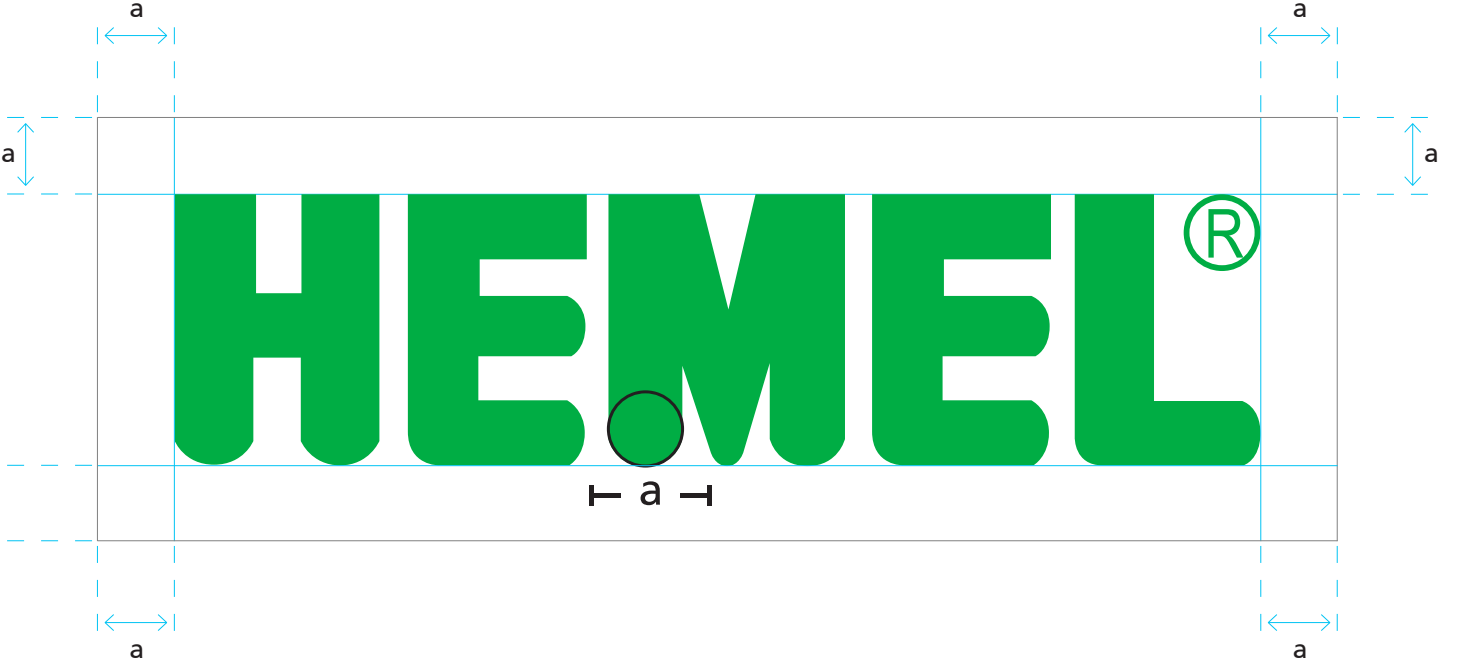

1.2 Proporsiyon

Her türlü kullanımda logonun çevresinde bulunan yazı, çizim, şekil, resim vb. öğeler ile arasında en az altta belirtilen ölçülerde aralık olması gereklidir. Görsel kimlikteki bütünlüğün sürekliliği için, burada açıklanan kurallara, logo güvenlik alanlarına uyulması ve uygulamaların titizlikle kontrol edilmesi gereklidir.