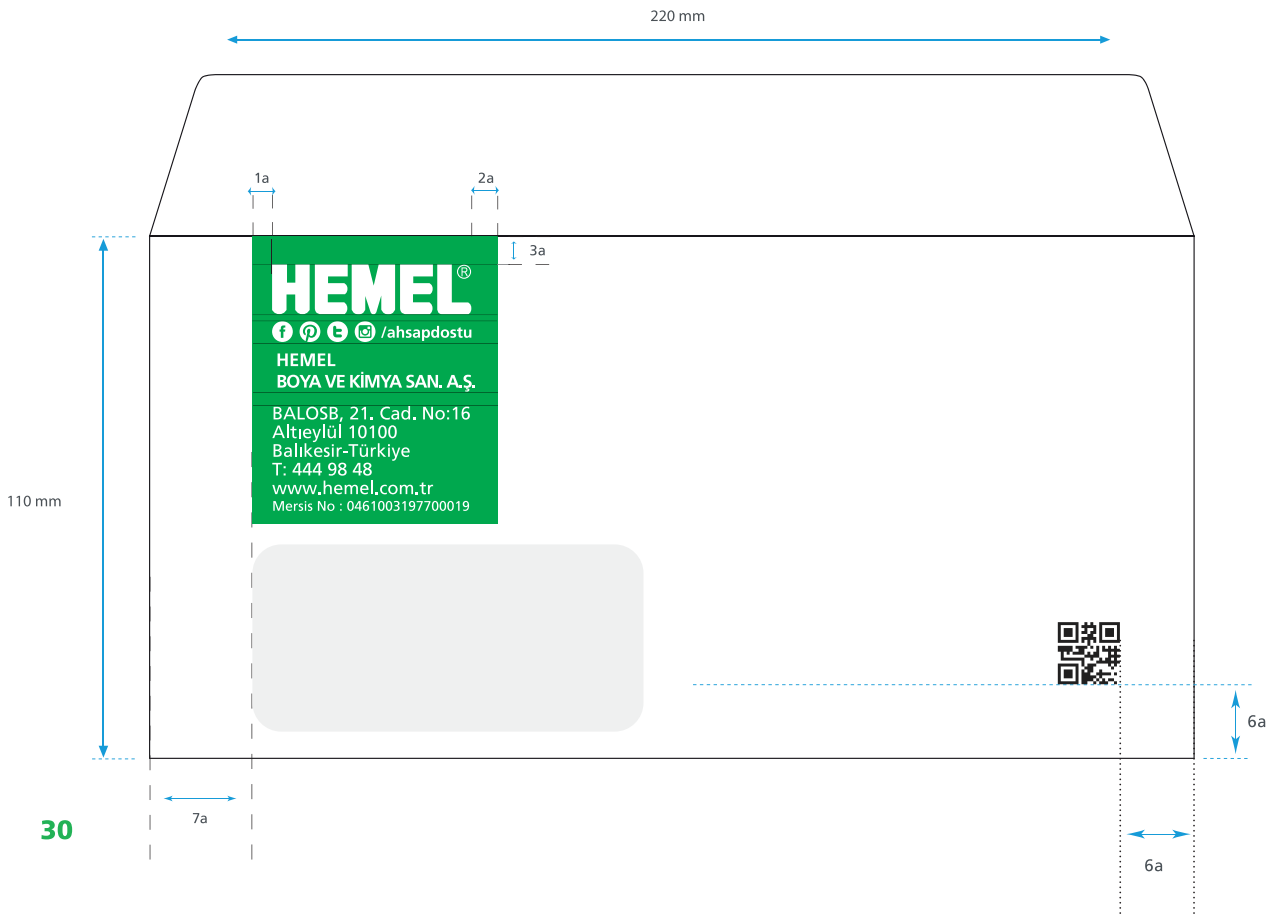

5.3 Diplomat Zarf