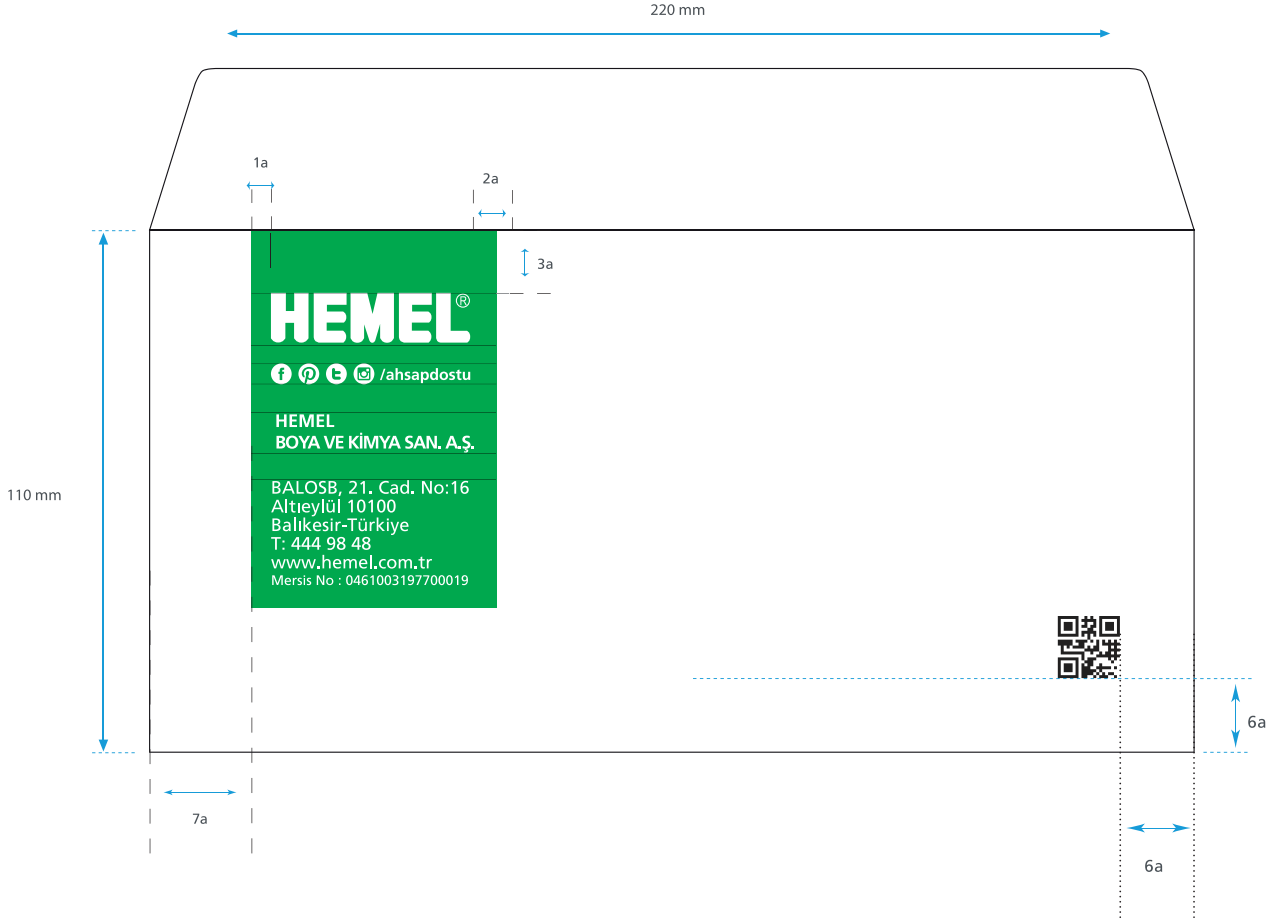

5.3 Diplomat Zarf