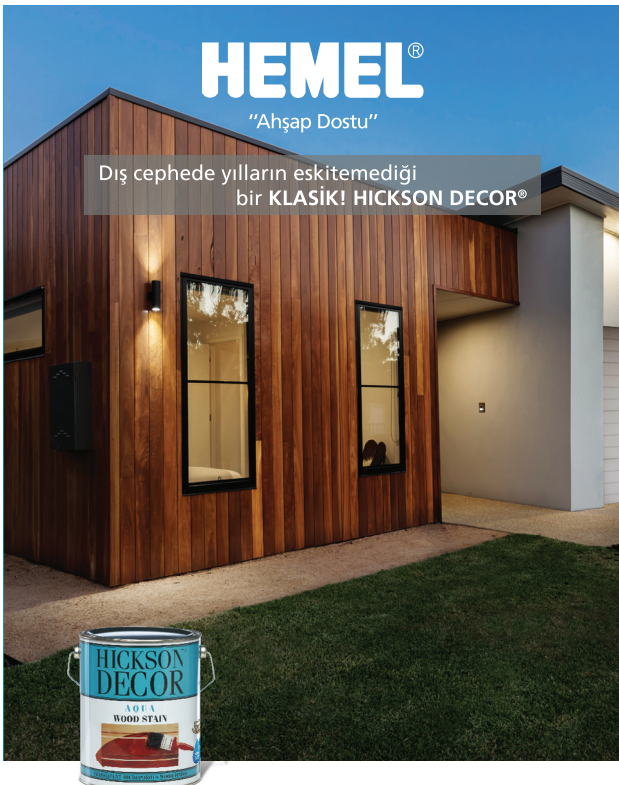

G1

G2

G3

G4

G5

Ahşap Bakım Noktası

Tek katta güçlü koruma!

HEMEL tarafından geliştirilen çift komponentli doğal yağ HEMEL Wood Oil 2C, parke ve mobilyalarımızı tek katta korur, renklendirir, canlandırır.