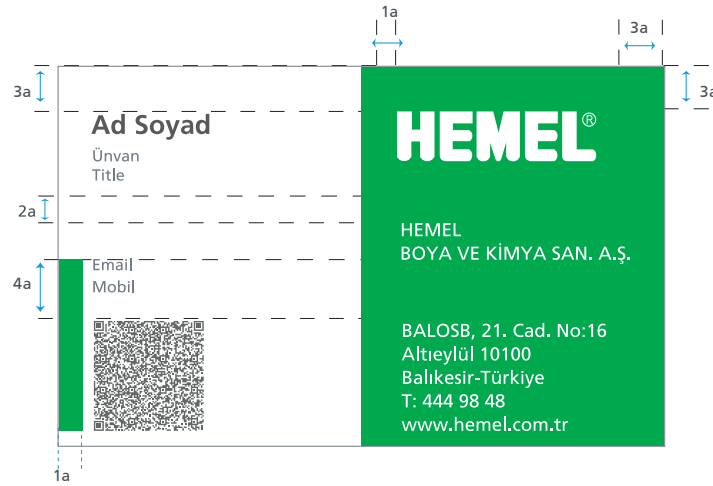

5.1 Kartvizit

Kartvizit Türkçe ve İngilizce olacak şekilde iki yüzlüdür ve aşağıdaki şekilde üç ana birimden oluşmaktadır.

İsim-Unvan, Logo, İletişim bilgileri

Bu üç ana bölümün birbirleri ile olan ilişkisi ve oranları yandaki gibidir ve bu oranlar değiştirilemez.

Kağıt: 300 gr. Parlak kuşe **Ebat:** G: 80 x Y: 50 mm **Laminasyon:** Mat selofan